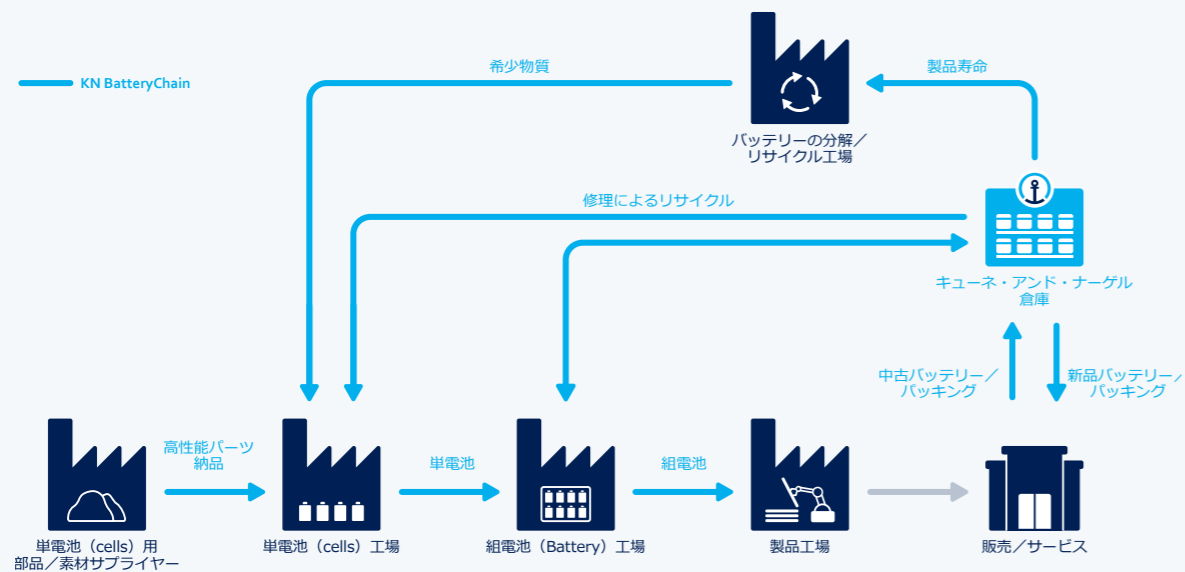

信頼のリチウムバッテリー ロジスティクス

世界的に需要が拡大し続けるリチウムバッテリー。その取扱いに関する様々な課題を克服するためのエンドツーエンドソリューションが、KN BatteryChain (バッテリーチェーン) です。リチウムイオンの単電池や組電池は構造的に危険を孕んでいるため、その輸送や保管は非常に困難を伴います。KN BatteryChainは、リチウムバッテリーの出荷から倉庫での保管まで製品のライフサイクルを通じた全てのプロセスをカバーします。

お客様のビジネスに最大限の安全性を確保します

各種認証済のシステムとプロセスによって、最新の危険物取扱規定に準拠しながらバッテリー製品を確実に輸送します。

専門的知識がお客様を成功に導きます

リチウム電池の物流チェーンを最適化し、お客様のビジネスを強化するため、世界中に広がる600人以上の危険物エキスパートとリチウム電池輸送の専門家がKN BatteryChainを通じたサポートを行います。

共同作業から生まれるエンドツーエンドソリューション

長期的なパートナーシップの下で個別のコンサルティングを継続する事により、キューネ・アンド・ナーゲルはお客様のニーズに合わせたエンドツーエンドの統合サプライチェーンソリューションを、お客様と共に構築します。

効果的な意思決定を導く強力な情報基盤

情報は全ての源です。当社はKPI (業績評価指標) や透明性のある各種データを提供する事で、お客様の業務改善に向けた意思決定のサポートを行います。

バリューチェーン全体にわたる効率性と成長

当社はバッテリーのライフサイクル全体の物流ニーズをカバーして、お客様のバリューチェーンを強化します。キューネ・アンド・ナーゲルのグローバルなネットワークと実績が、確実なパフォーマンスと安心を保証します。

バッテリーのライフサイクルに合わせた物流ソリューション

KN BatteryChainは、リチウム電池のライフサイクル全体にわたる物流ニーズに対応します。

お客様のご要望に合わせたサービスレベル

3つのサービスレベルから、お客様のビジネスニーズに適したソリューションを選択することができます。標準的な輸送/倉庫保管サービスであるコアサービス、これにアップグレードオプションを付加したスペシャリストサービス、さらに全てを網羅した総合ソリューションのプレミアムサービスをご用意しています。

プレミアム 全てのバッテリーに対応

総合ソリューション
倉庫、航空、陸上、海上輸送
標準サービス

+ アップグレード

スペシャリスト 全てのバッテリーに対応

倉庫
標準サービス

航空、陸上、海上輸送
標準サービス

+ アップグレード

+ アップグレード

コア 小型バッテリーに対応

倉庫
標準サービス

航空、陸上、海上輸送
標準サービス

標準サービス

当社のサービスは、すべての貨物において最高水準の標準化、安全性、信頼性を確保するために以下のような特長を持っています：

- 各種機関から認証済の物流チェーンと倉庫 (ISO 9001:2015 / IATF 16949 / VDA 6.2)
- リチウム電池の専門家を配備
- 国際危険物規則書に完全準拠した危険物安全アドバイザー (DGSA)
- 貨物の出荷状況や追跡状況をドアツードアで可視化
- 認定済かつ信頼できる提携/委託先のみを選択するキャリアネットワーク管理
- グローバルで標準化されたプロセスと作業手順

アップグレード

アップグレードによってさらに高度なコントロールとパフォーマンスの改善を実現できます。以下は、お客様が選ぶ事のできる付加価値サービスの概要です：

- 貨物に影響を与えうる物理的な要素とロケーションのリアルタイム監視
- 再利用可能な特殊パッケージ
- バッテリーの充電、放電、テスト
- 環境性能測定
- 返品処理およびリサイクルサービス

その他ご要望がありましたらお問合せください。